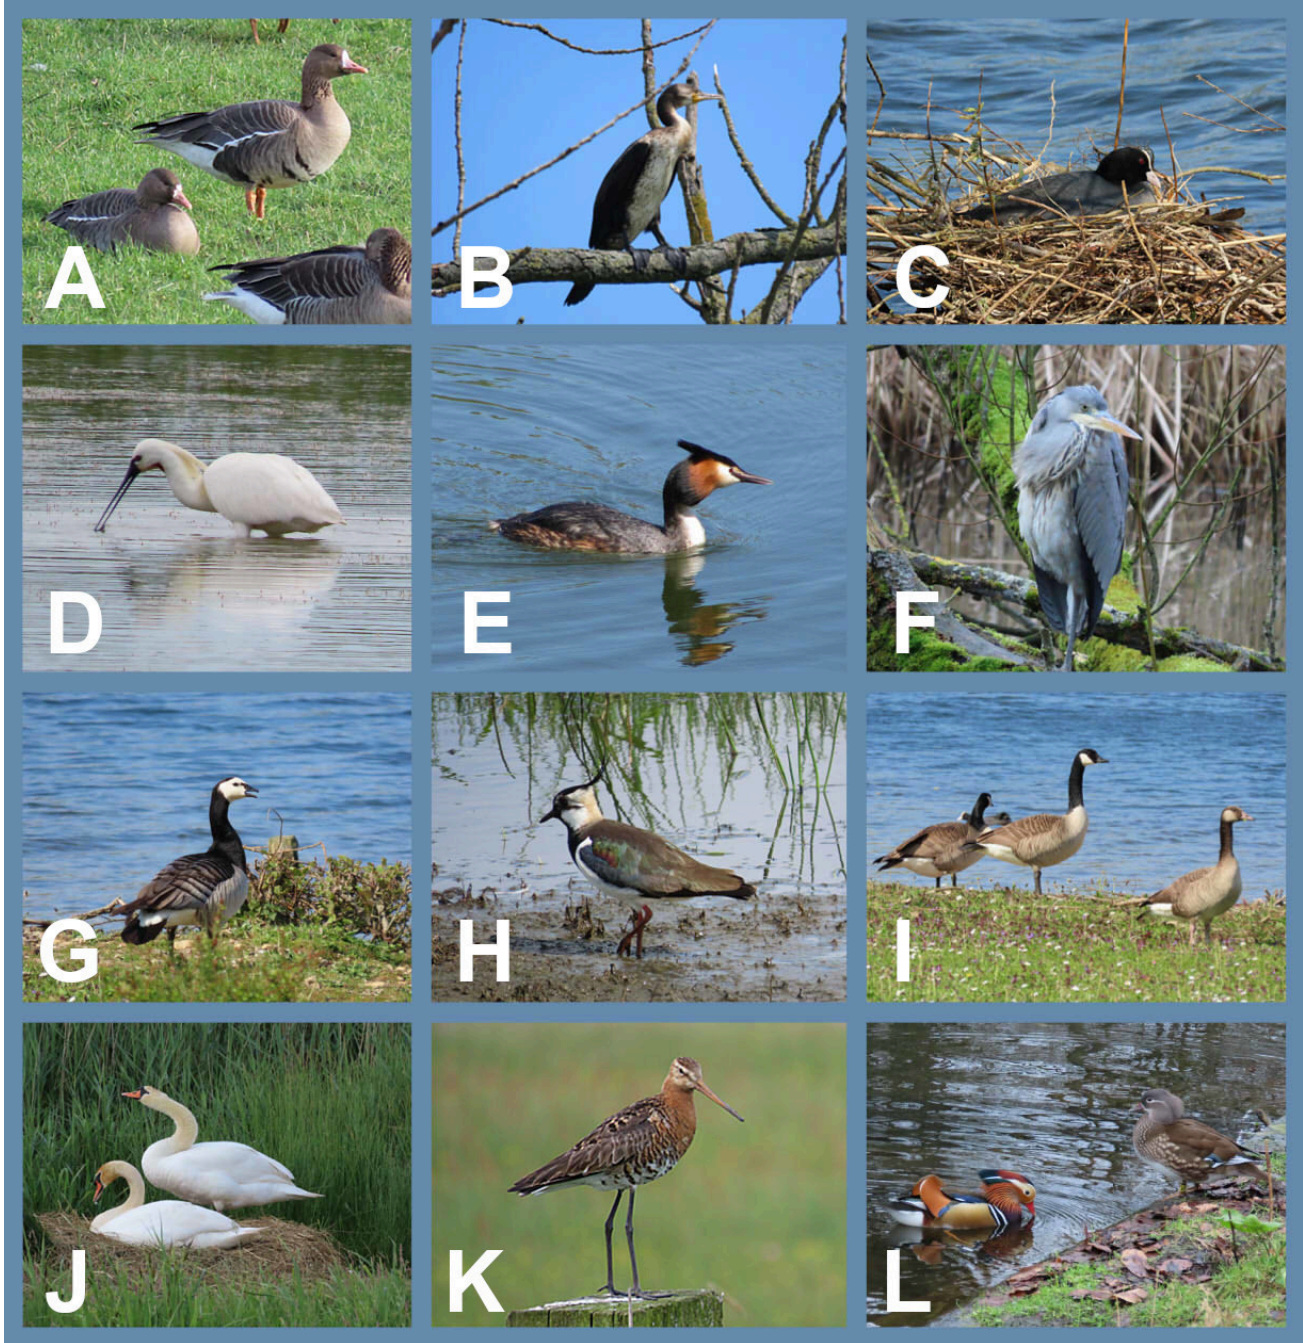

N 52° (J-G) (H-L) . (C+K) (F-D) (E+H)
E 4° (F-L) (A-H) . (B-D) (H+I) (E+K)

Deze cache is onderdeel van een grotere serie

Voor een volledige lijst van de rest van deze caches willen we u graag doorverwijzen naar www.culturennaturevent.nl/caches-cne-2024

Let op! Op deze weg is het verboden voor gemotoriseerde voertuigen. Gelieve deze regel in acht te nemen

Onze dank gaat uit naar Gemeente de Ronde Venen, voor het verlenen van toestemming voor deze cache!

**Gemeente
De Ronde Venen**

Additional Waypoints

Prefix	Lookup	Name	Coordinate
01		Virtual stage (Virtual Stage)	N 52° 11.133 E 004° 54.283

Note:

Cache Attributes